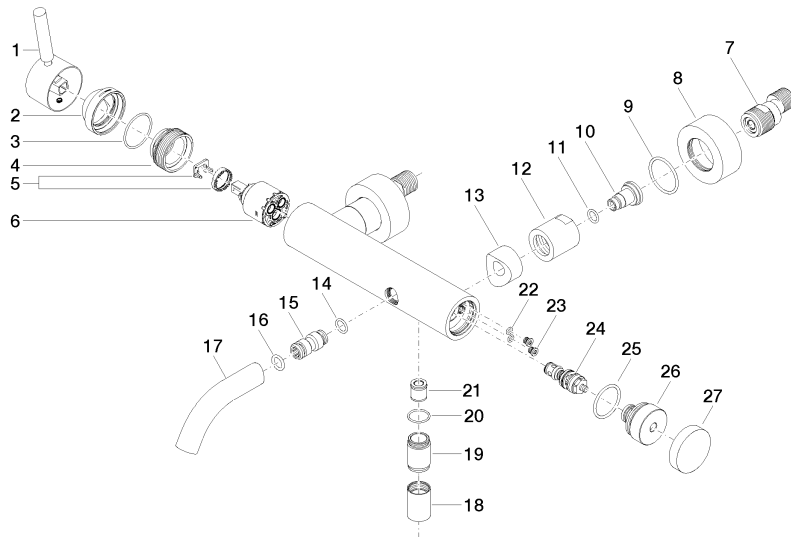

33 200 660

- 202mm projection
- circular normal flow
- automatic bath/shower diverter
- 3/8" shower outlet
- slide-on rosettes Ø 60 mm
- 1/2" connection
- gauge 150 mm - 15 mm
- max. flow 14 l/min at 3 bar flow pressure

33 200 660

**Flow rate chart**

**Certificates**

Belgaqua\_21-025- LGA\_29687. WRAS\_2207043.  
27\_1.

33 200 660

Parts for other  
finishes can be found  
here: Brushed  
Platinum

33 200 660

Spare parts list

No.	Item Number	Name	Quantity used	Delivery time
1	90 20 66 007 00-00	handle	1	10
2	09 28 30 032-00	cover	1	10
3	09 14 10 102 90	seal	1	2
4	09 24 04 296 90	nut	1	2
5	90 28 10 148 00 90	accessories	1	2
6	90 15 05 064 00 90	cartridge	1	2
7	04 11 04 030 00 90	connection	2	2
8	09 27 62 004-00	rosette	2	10
9	09 14 10 119 90	seal	2	2
10	09 29 05 005 20 90	nipple	2	60
11	09 14 10 008 90	seal	2	2
12	09 23 10 048-00	nut	2	10
13	09 18 40 059-00	sleeve	2	10
14	09 14 10 003 90	seal	1	2
15	09 24 04 043 90	nipple	1	2
16	90 14 10 011 00 90	seal	1	2
17	90 11 06 213 00-00	spout	1	10
18	90 21 02 069 00-00	cover	1	10
19	09 24 03 115 20-00	nipple	1	10
20	90 14 10 032 00 90	seal	1	2
21	90 23 01 141 00 90	back-flow preventer	1	2
22	09 14 10 001 90	seal	2	2
23	09 30 30 113 20 90	screw	2	2
24	90 31 09 032 00-00	diverter	1	10
25	09 14 10 101 90	seal	1	2
26	09 21 10 035 20-00	nipple	1	10
27	09 20 62 031-00	handle	1	10