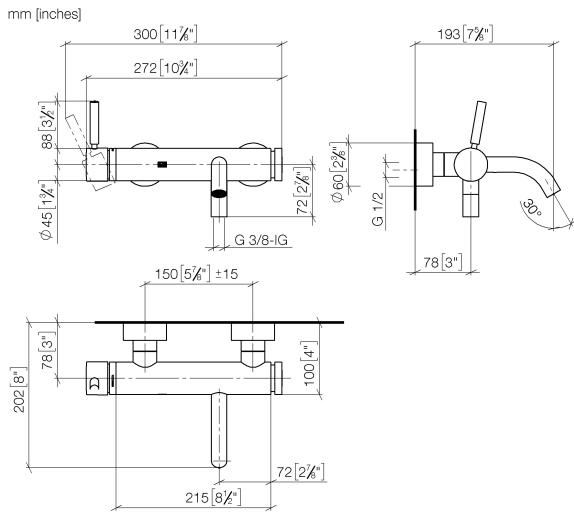

33 200 660

- 202mm projection
- circular normal flow
- automatic bath/shower diverter
- 3/8" shower outlet
- slide-on rosettes Ø 60 mm
- 1/2" connection
- gauge 150 mm - 15 mm
- max. flow 14 l/min at 3 bar flow pressure

33 200 660

**Flow rate chart**

**Certificates**

Belgaqua\_21-025- LGA\_29687. WRAS\_2207043.  
27\_1.

33 200 660

Parts for other  
finishes can be found  
here: Brushed  
Platinum

33 200 660

Spare parts list

No.	Item Number	Name	Quantity used	Delivery time
1	90 20 66 007 00-00	handle	1	10
2	09 28 30 032-00	cover	1	10
3	09 14 10 102 90	seal	1	2
4	09 24 04 296 90	nut	1	2
5	90 28 10 148 00 90	accessories	1	2
6	90 15 05 064 00 90	cartridge	1	2
7	04 11 04 030 00 90	connection	2	2
8	09 27 62 004-00	rosette	2	10
9	09 14 10 119 90	seal	2	2
10	09 29 05 005 20 90	nipple	2	60
11	09 14 10 008 90	seal	2	2
12	09 23 10 048-00	nut	2	10
13	09 18 40 059-00	sleeve	2	10
14	09 14 10 003 90	seal	1	2
15	09 24 04 043 90	nipple	1	2
16	90 14 10 011 00 90	seal	1	2
17	90 11 06 213 00-00	spout	1	10
18	90 21 02 069 00-00	cover	1	10
19	09 24 03 115 20-00	nipple	1	10
20	90 14 10 032 00 90	seal	1	2
21	90 23 01 141 00 90	back-flow preventer	1	2
22	09 14 10 001 90	seal	2	2
23	09 30 30 113 20 90	screw	2	2
24	90 31 09 032 00-00	diverter	1	10
25	09 14 10 101 90	seal	1	2
26	09 21 10 035 20-00	nipple	1	10
27	09 20 62 031-00	handle	1	10